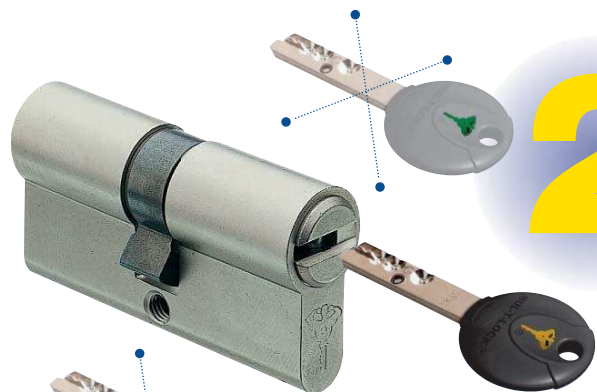

SISTEMA A CAMBIO COMBINAZIONE 3 IN 1

SISTEMA 3in1

La confezione è composta da 1 Cilindro con 3 sacchetti sigillati contenenti le Chiavi di colore Verde, Giallo e Rosso.

CHIAVE VERDE

È contenuta nel sacchetto sigillato di colore verde. Può essere chiamata "**Chiave di cantiere**", viene generalmente consegnata a persone estranee alla casa (piastrellista, idraulico, falegname, ecc...).

CHIAVE GIALLA

È contenuta nel sacchetto sigillato di colore giallo. Il suo azionamento su entrambi i lati del Cilindro **annulla la combinazione della Chiave Verde**. Si imposta così una nuova combinazione che dà accesso alla casa solo con le Chiavi Gialle.

CHIAVE ROSSA

È contenuta nel sacchetto sigillato di colore rosso (da conservare in un luogo sicuro). Si usa solo **quando è necessario escludere le Chiavi Gialle** (per smarrimento, o furto delle chiavi). L'operazione è immediata: inserendo la Chiave Rossa e azionando il Cilindro su entrambi i lati **si annullano tutte le combinazioni precedenti**.