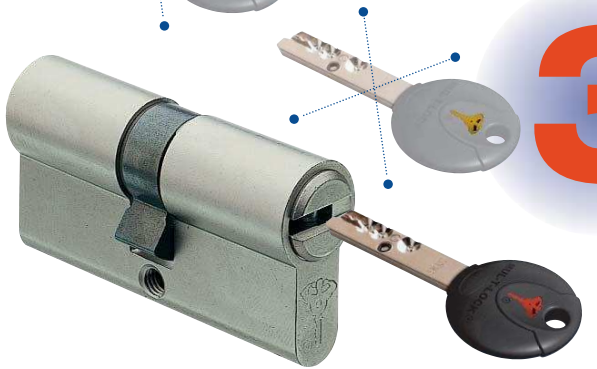

SISTEMA A CAMBIO COMBINAZIONE 3 IN 1

SISTEMA 3in1

La confezione è composta da 1 Cilindro con 3 sacchetti sigillati contenenti le Chiavi di colore Verde, Giallo e Rosso.

CHIAVE VERDE

È contenuta nel sacchetto sigillato di colore verde. Può essere chiamata "**Chiave di cantiere**", viene generalmente consegnata a persone estranee alla casa (piastrellista, idraulico, falegname, ecc...).

CHIAVE GIALLA

È contenuta nel sacchetto sigillato di colore giallo. Il suo azionamento su entrambi i lati del Cilindro **annulla la combinazione della Chiave Verde**. Si imposta così una nuova combinazione che dà accesso alla casa solo con le Chiavi Gialle.

CHIAVE ROSSA

È contenuta nel sacchetto sigillato di colore rosso (da conservare in un luogo sicuro). Si usa solo **quando è necessario escludere le Chiavi Gialle** (per smarrimento, o furto delle chiavi). L'operazione è immediata: inserendo la Chiave Rossa e azionando il Cilindro su entrambi i lati **si annullano tutte le combinazioni precedenti**.